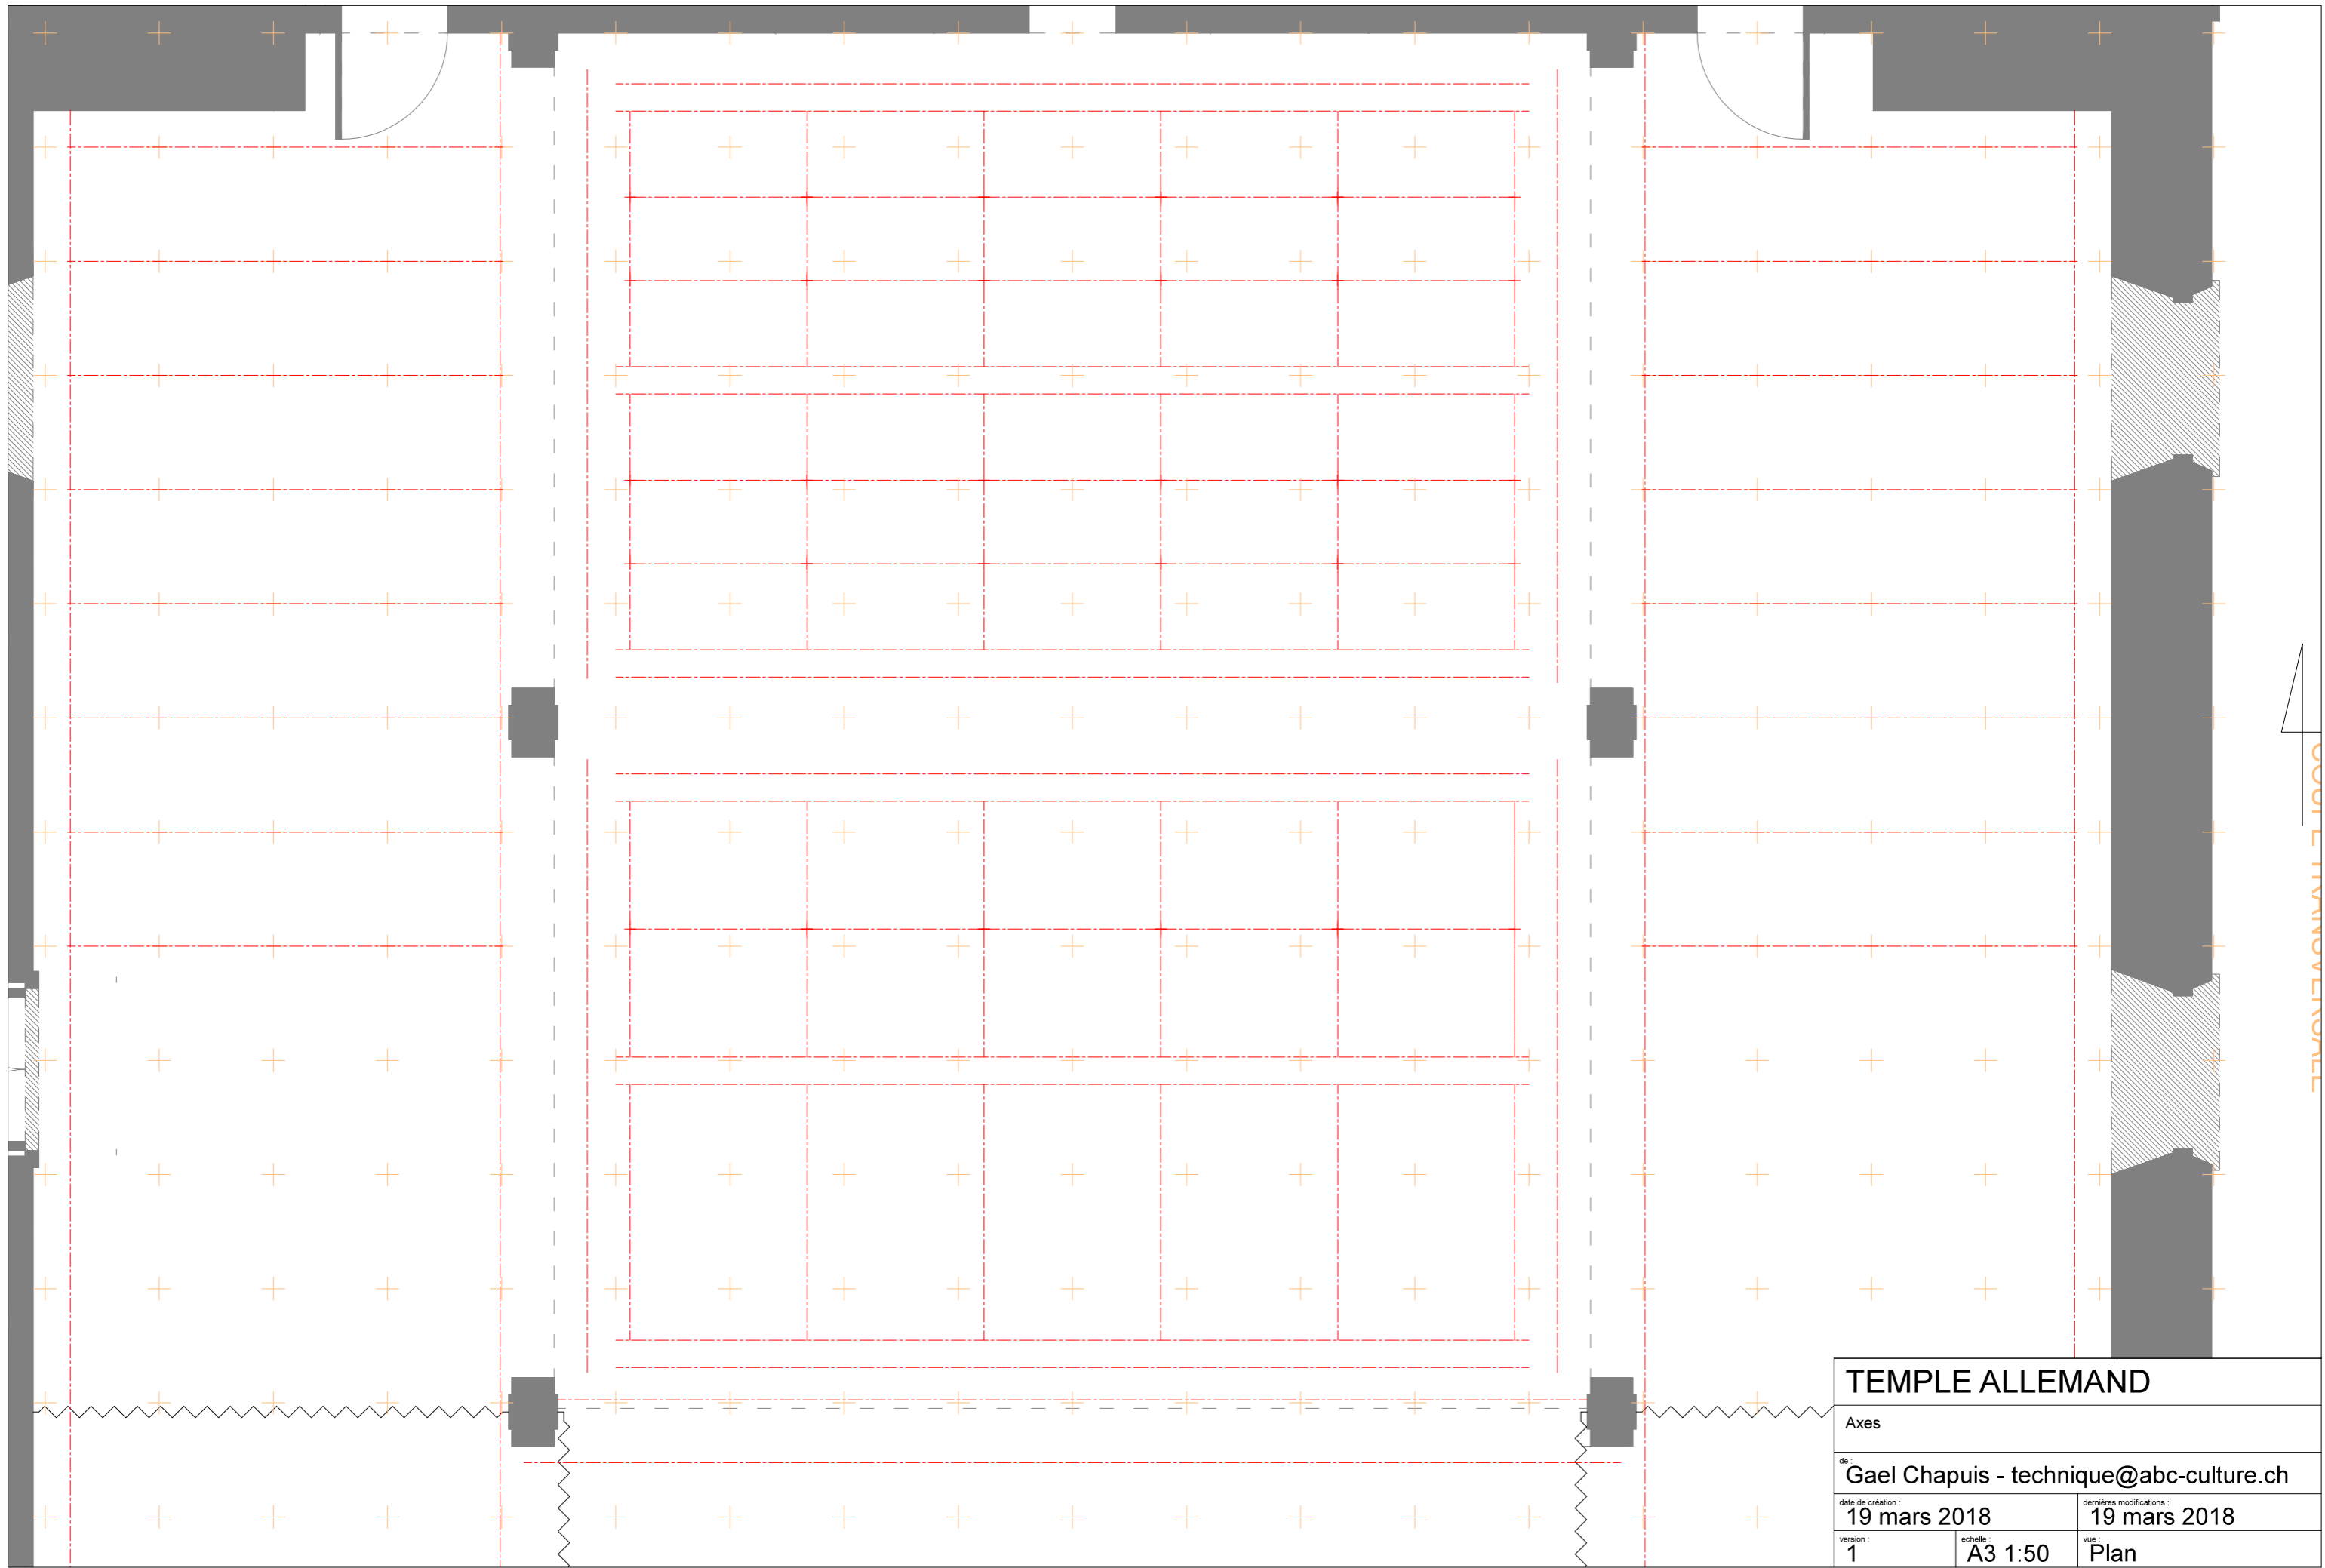

<b>TEMPLE ALLEMAND</b>		
Vue d'ensemble		
de : Gael Chapuis - <a href="mailto:technique@abc-culture.ch">technique@abc-culture.ch</a>		
date de création :	19 mars 2018	dernières modifications :
		19 mars 2018
version :	1	vue :
		Plan
	échelle :	A3 1:100