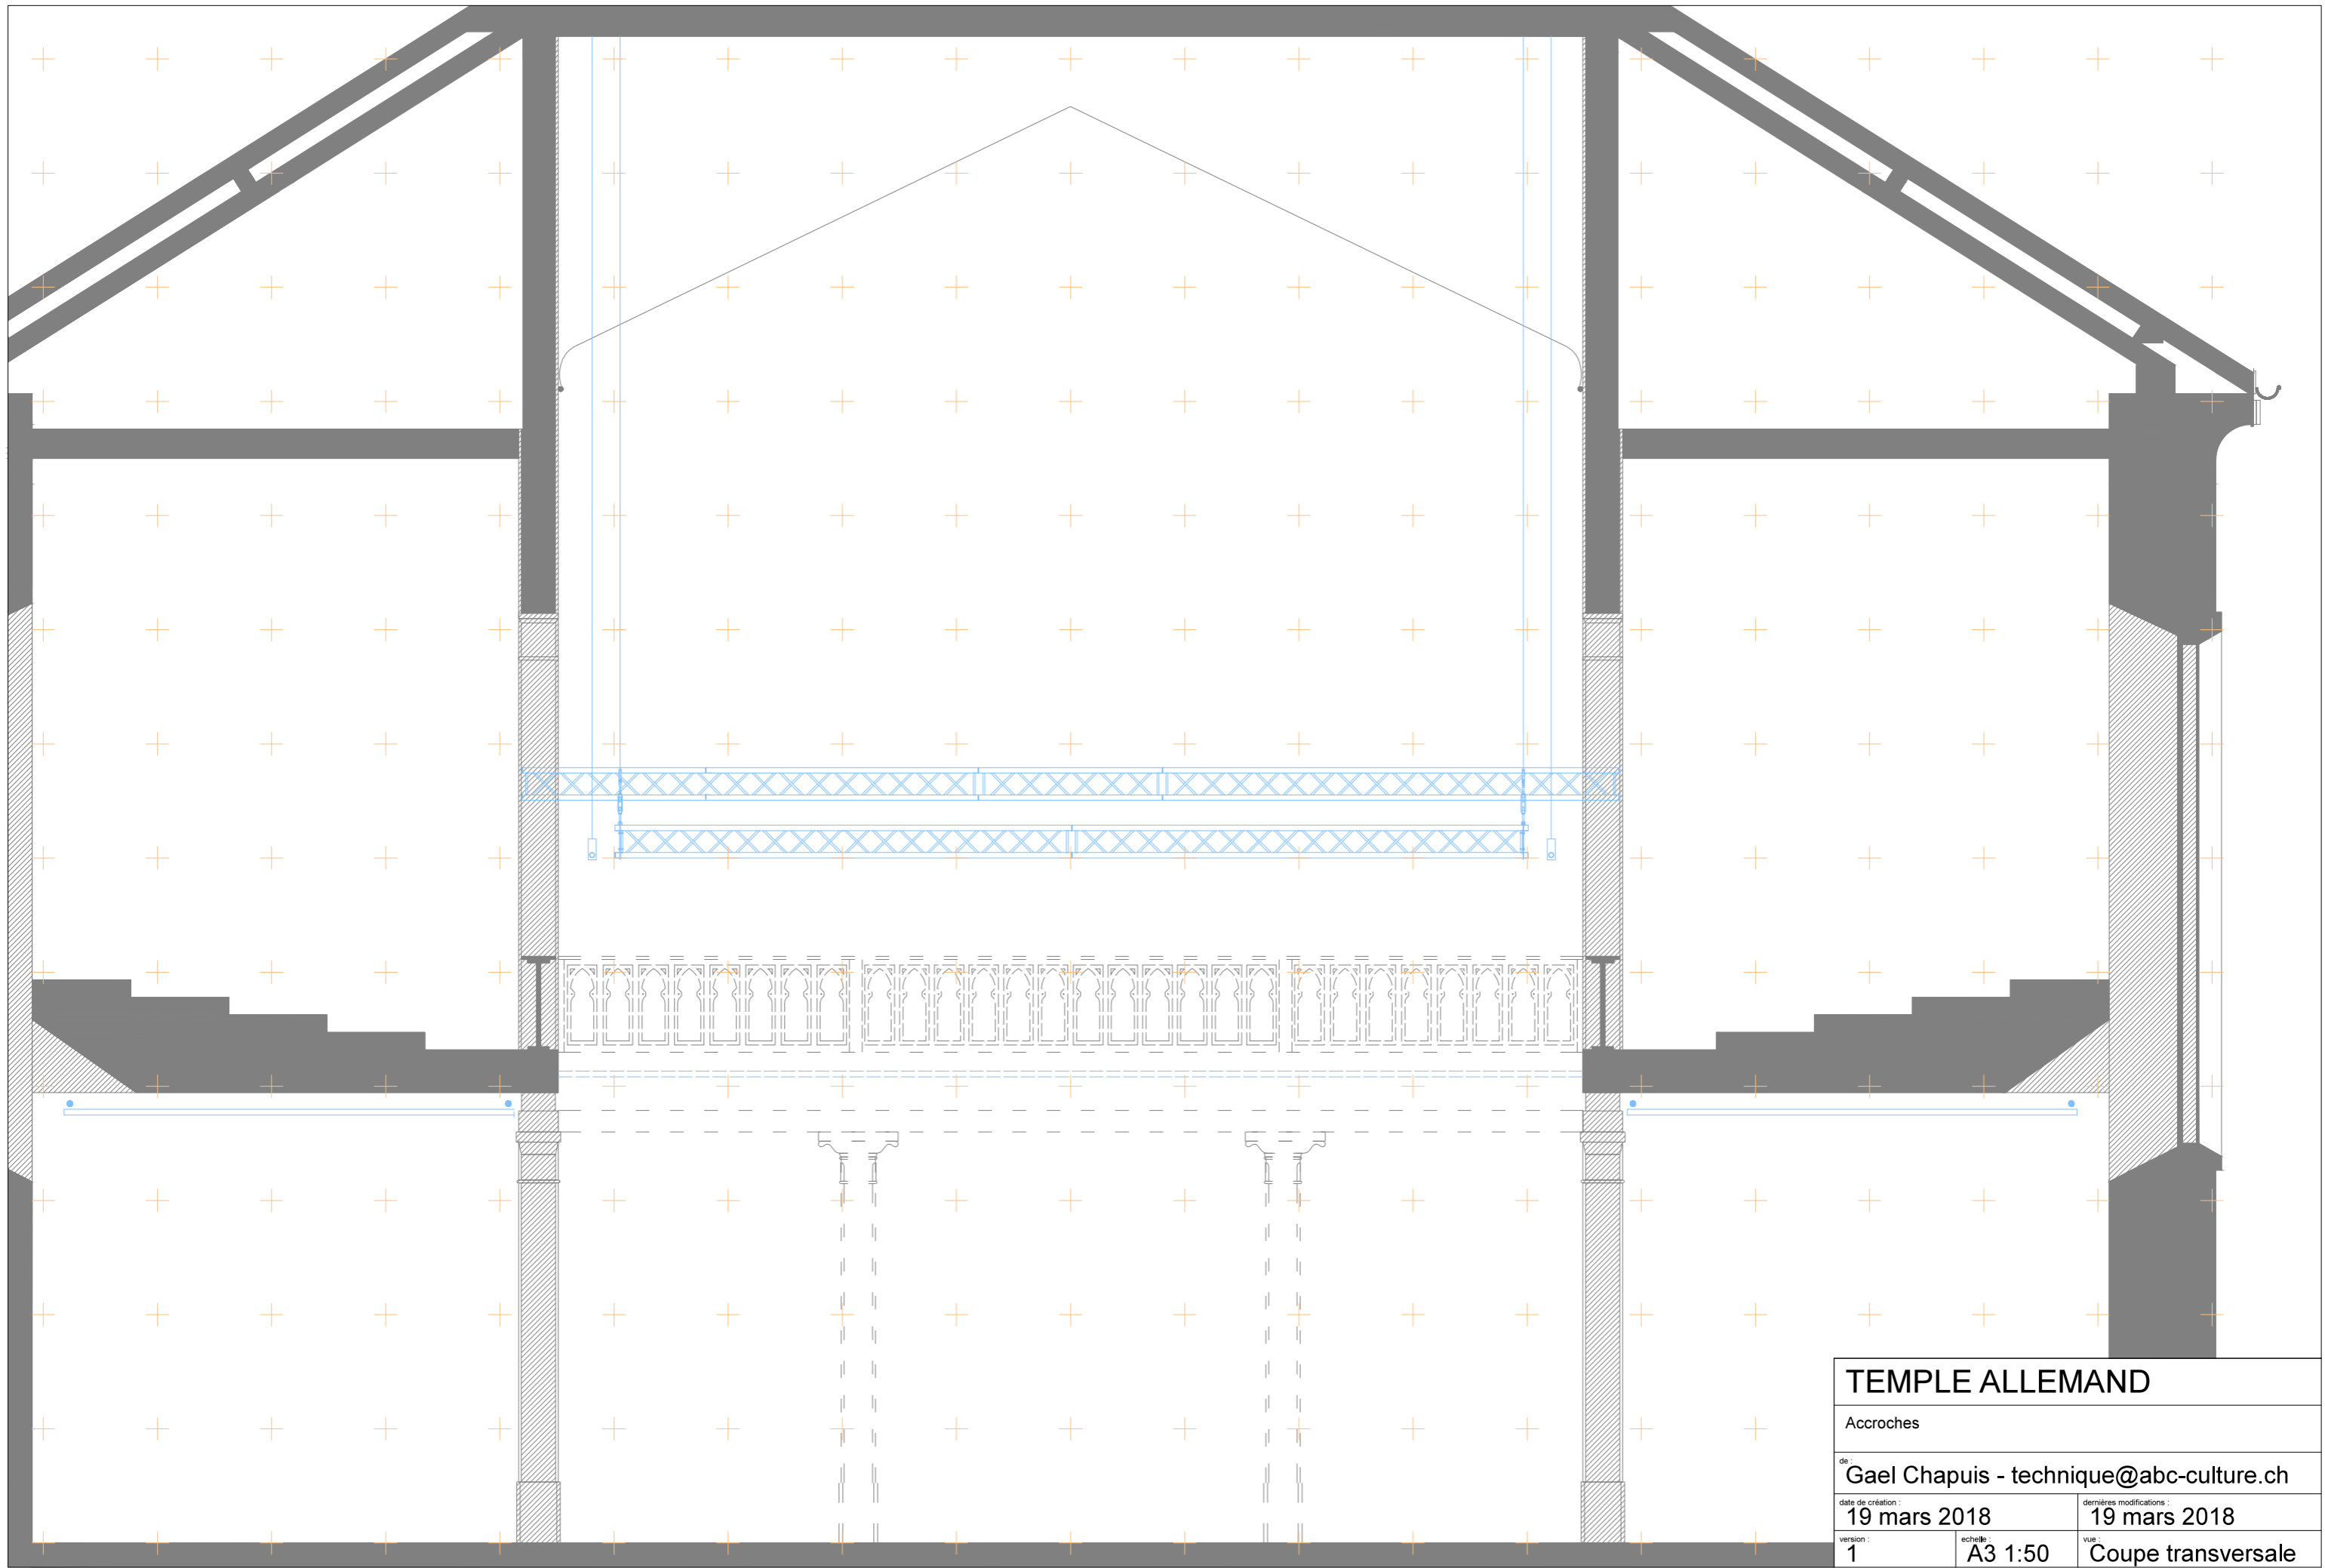

<b>TEMPLE ALLEMAND</b>		
Vue d'ensemble		
de : Gael Chapuis - <a href="mailto:technique@abc-culture.ch">technique@abc-culture.ch</a>		
date de création :	19 mars 2018	dernières modifications :
		19 mars 2018
version :	1	vue :
		Plan
	échelle :	A3 1:100

<b>TEMPLE ALLEMAND</b>		
Axes		
de : Gael Chapuis - <a href="mailto:technique@abc-culture.ch">technique@abc-culture.ch</a>		
date de création : 19 mars 2018		dernières modifications : 19 mars 2018
version : 1	échelle : A3 1:50	vue : Plan

BOULEVARD DE LA NOUVELLE

<b>TEMPLE ALLEMAND</b>		
Vue d'ensemble		
de : Gael Chapuis - <a href="mailto:technique@abc-culture.ch">technique@abc-culture.ch</a>		
date de création : <b>19 mars 2018</b>		dernières modifications : <b>19 mars 2018</b>
version : <b>1</b>	échelle : <b>A3 1:100</b>	vue : <b>Coupe transversale</b>