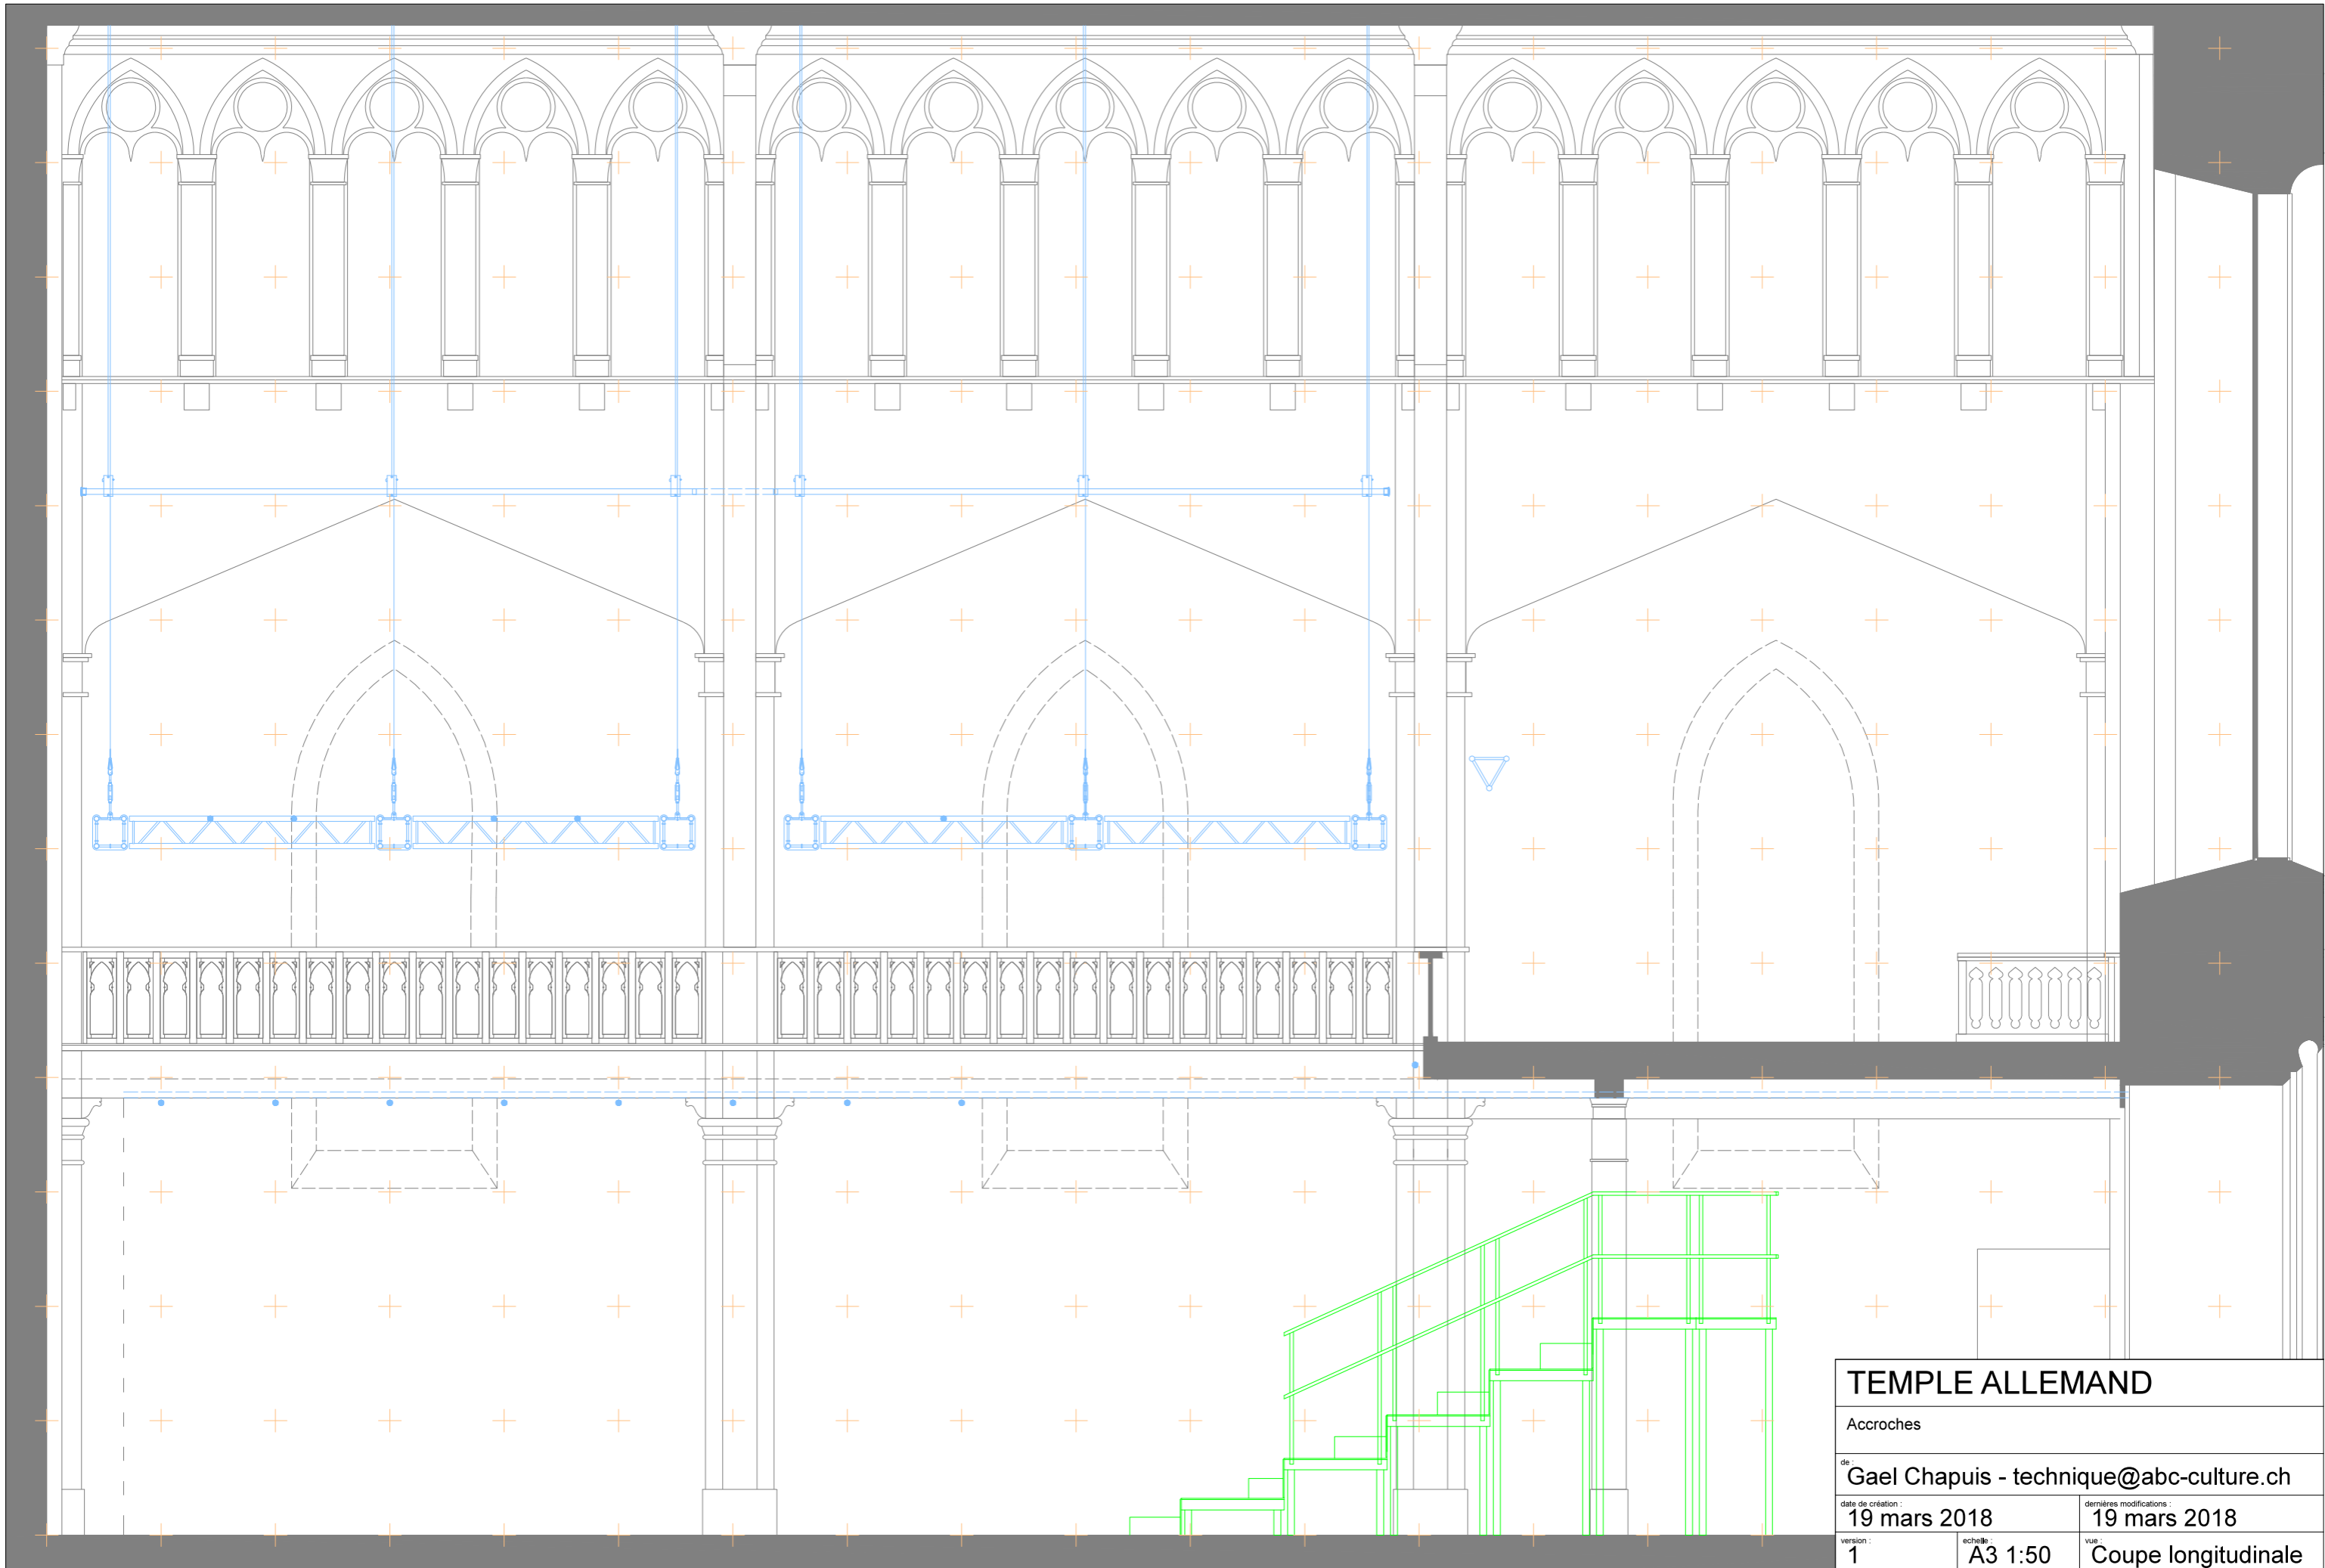

TEMPLE ALLEMAND		
Accroches		
de : Gael Chapis - technique@abc-culture.ch		
date de création :	19 mars 2018	dernières modifications :
		19 mars 2018
version :	1	vue :
		Coupe longitudinale
	échelle :	A3 1:50