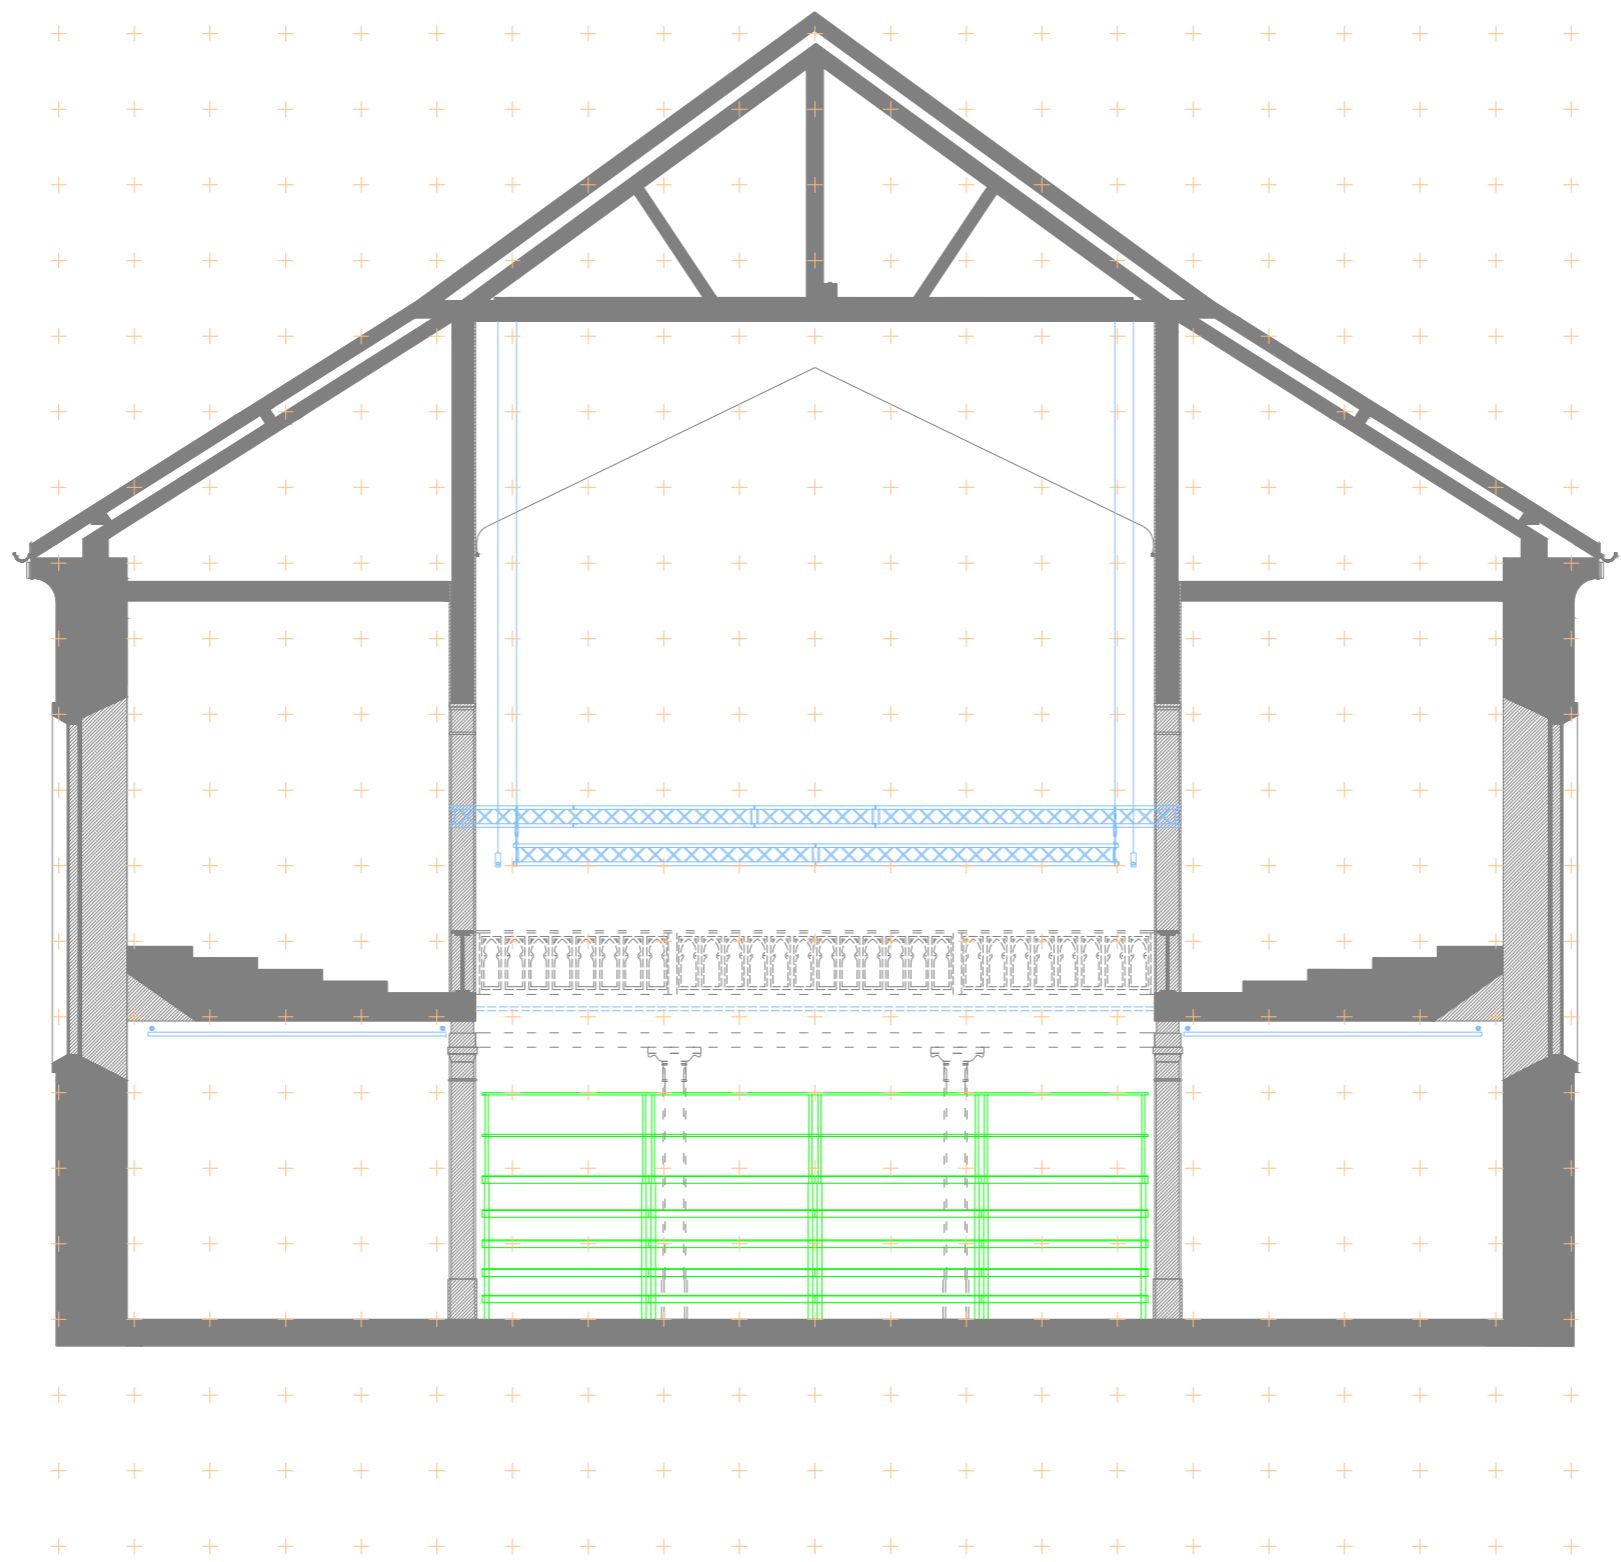

<b>TEMPLE ALLEMAND</b>		
Vue d'ensemble		
de : Gael Chapuis - <a href="mailto:technique@abc-culture.ch">technique@abc-culture.ch</a>		
date de création :	19 mars 2018	dernières modifications :
		19 mars 2018
version :	1	vue :
		Plan
	échelle :	A3 1:100

<b>TEMPLE ALLEMAND</b>		
Axes		
de : Gael Chapuis - <a href="mailto:technique@abc-culture.ch">technique@abc-culture.ch</a>		
date de création : 19 mars 2018		dernières modifications : 19 mars 2018
version : 1	échelle : A3 1:50	vue : Plan

BOULEVARD DE LA NOUVELLE

<b>TEMPLE ALLEMAND</b>		
Vue d'ensemble		
de : Gael Chapuis - <a href="mailto:technique@abc-culture.ch">technique@abc-culture.ch</a>		
date de création : <b>19 mars 2018</b>		dernières modifications : <b>19 mars 2018</b>
version : <b>1</b>	échelle : <b>A3 1:100</b>	vue : <b>Coupe transversale</b>

<b>TEMPLE ALLEMAND</b>		
Accroches		
de : Gael Chapis - <a href="mailto:technique@abc-culture.ch">technique@abc-culture.ch</a>		
date de création :	19 mars 2018	dernières modifications :
		19 mars 2018
version :	1	vue :
		Coupe transversale
	échelle :	A3 1:50