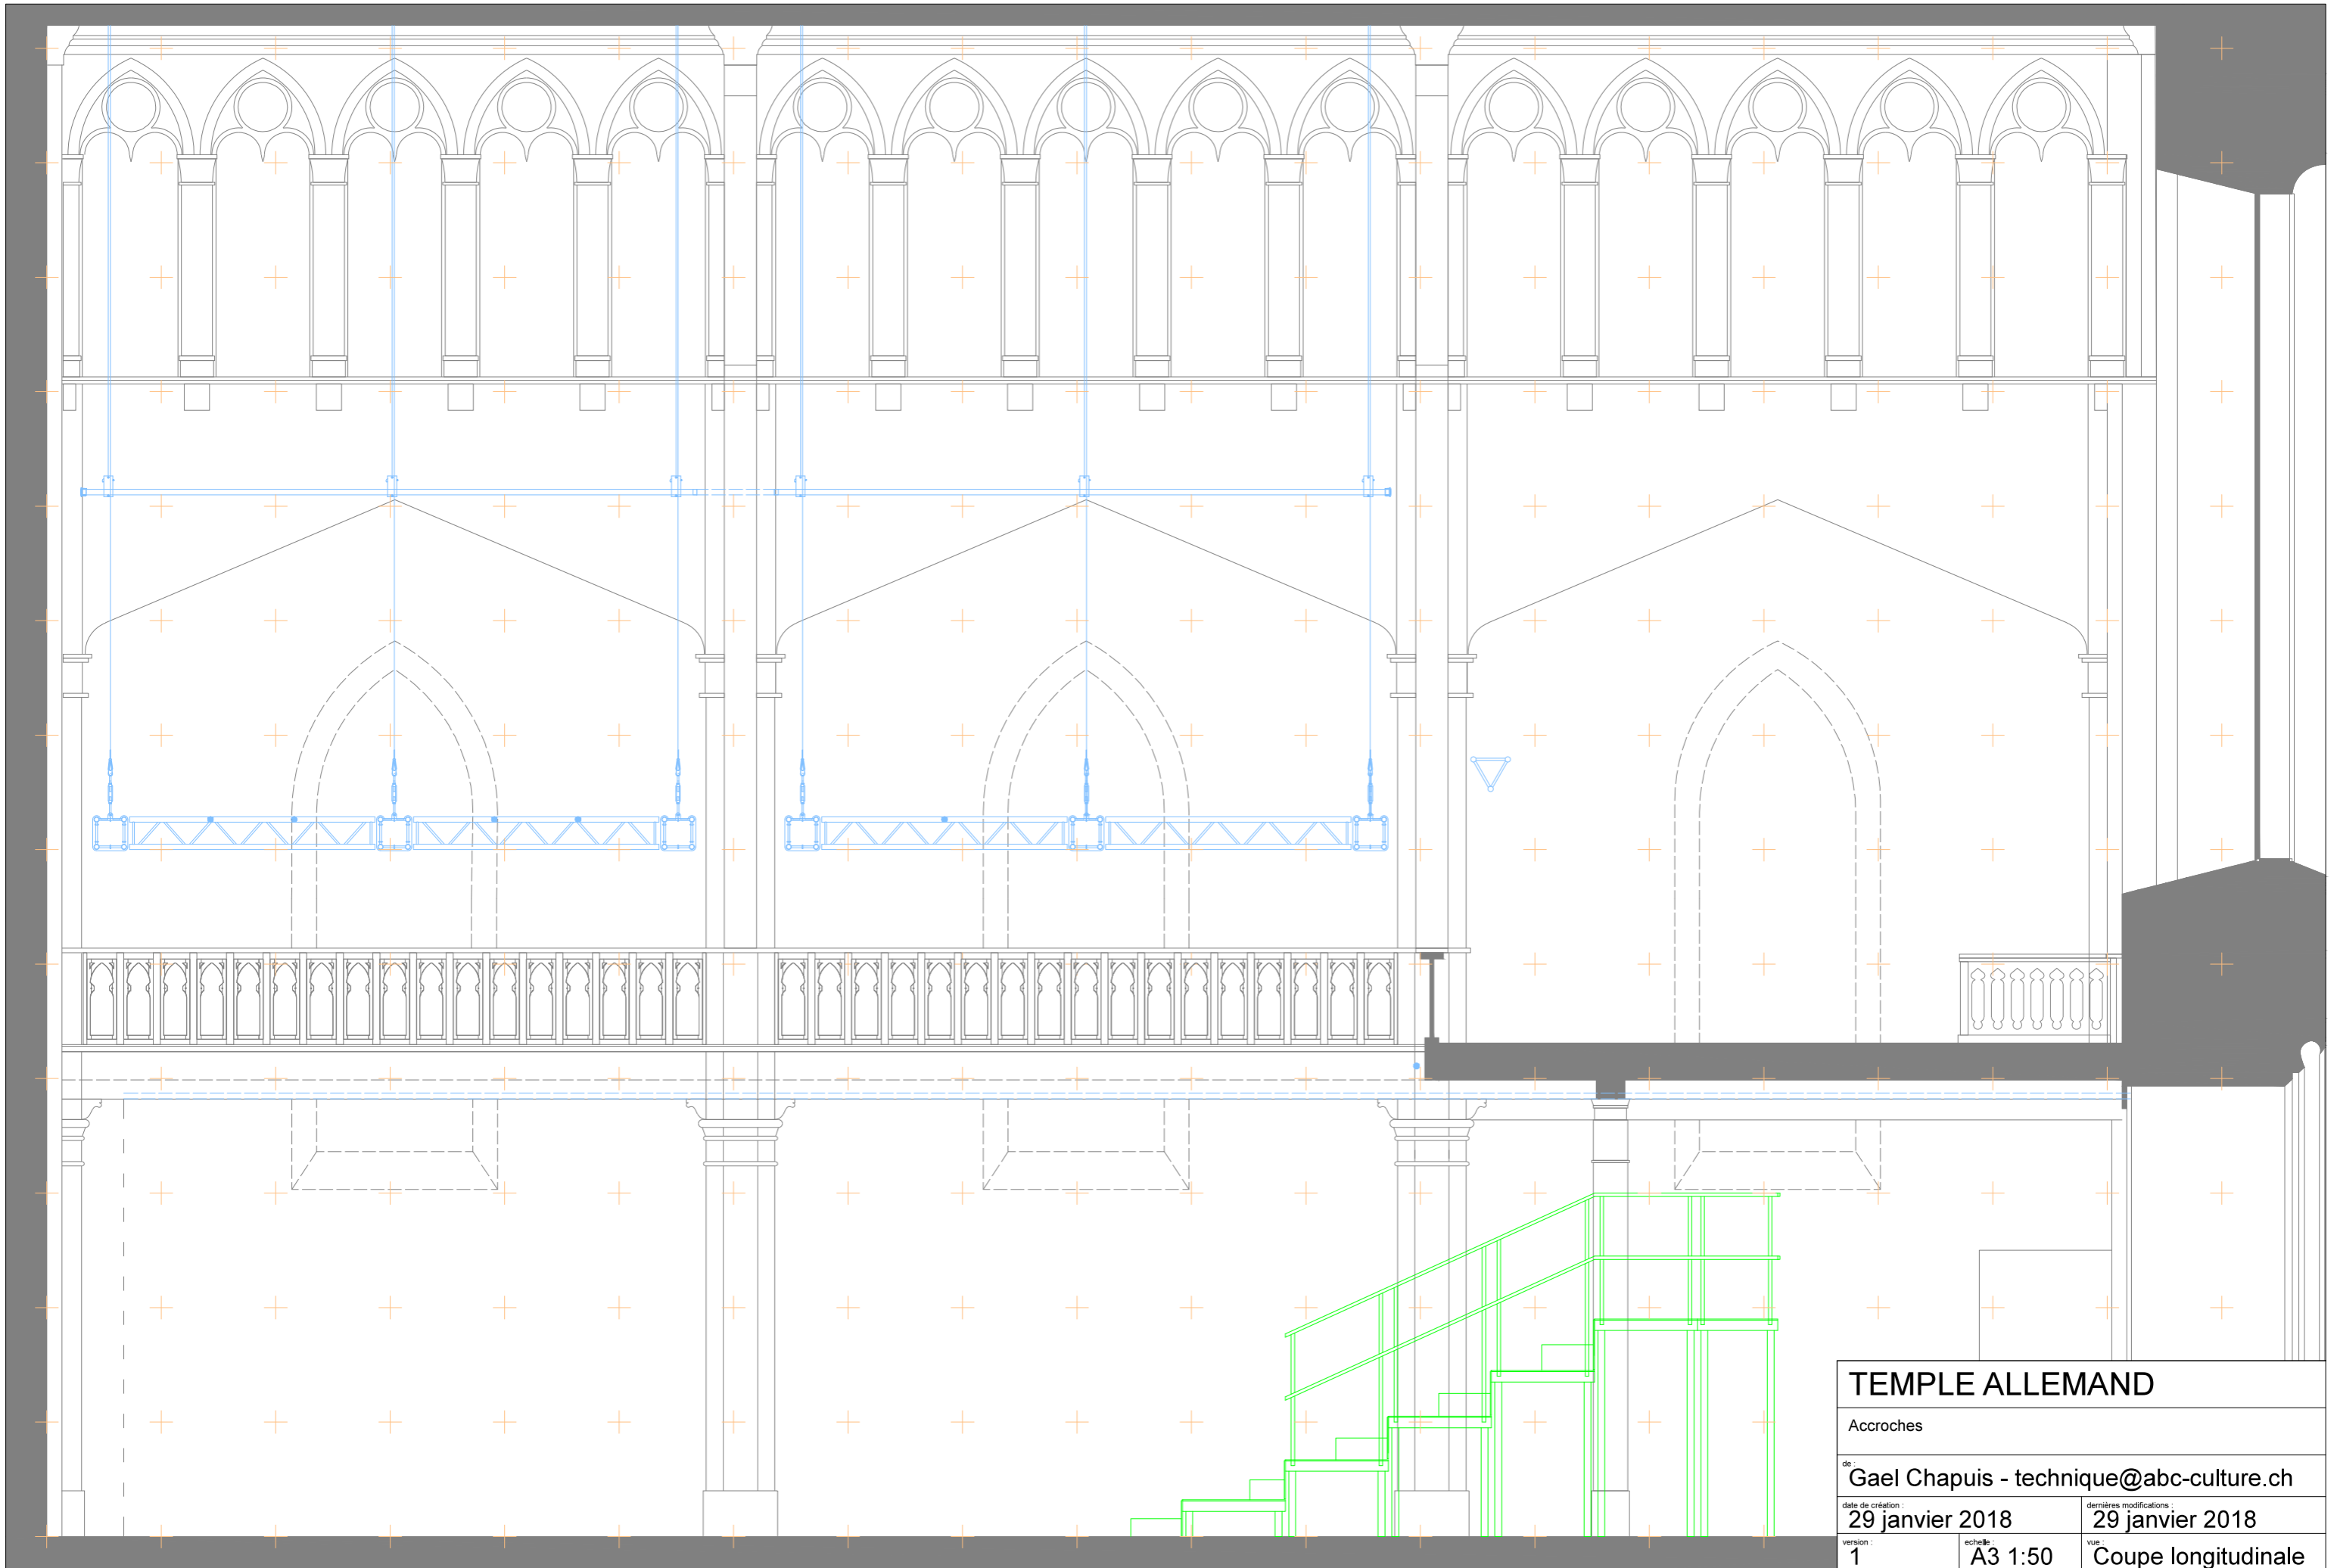

TEMPLE ALLEMAND		
Vue d'ensemble		
de : Gael Chapuis - technique@abc-culture.ch		
date de création :	29 janvier 2018	dernières modifications :
		29 janvier 2018
version :	1	vue :
		Plan
	échelle :	A3 1:100

TEMPLE ALLEMAND		
Axes		
de : Gael Chapuis - technique@abc-culture.ch		
date de création : 29 janvier 2018		dernières modifications : 29 janvier 2018
version : 1	échelle : A3 1:50	vue : Plan

BOULEVARD INNOVATION

TEMPLE ALLEMAND		
Accroches		
de : Gael Chapuis - technique@abc-culture.ch		
date de création :	29 janvier 2018	dernières modifications :
		29 janvier 2018
version :	1	échelle :
		A3 1:50
		vue :
		Coupe longitudinale

TEMPLE ALLEMAND

Vue d'ensemble

de : Gael Chapuis - technique@abc-culture.ch

date de création :
29 janvier 2018

dernières modifications :
29 janvier 2018

version :
1

échelle :
A3 1:100

vue :
Coupe transversale