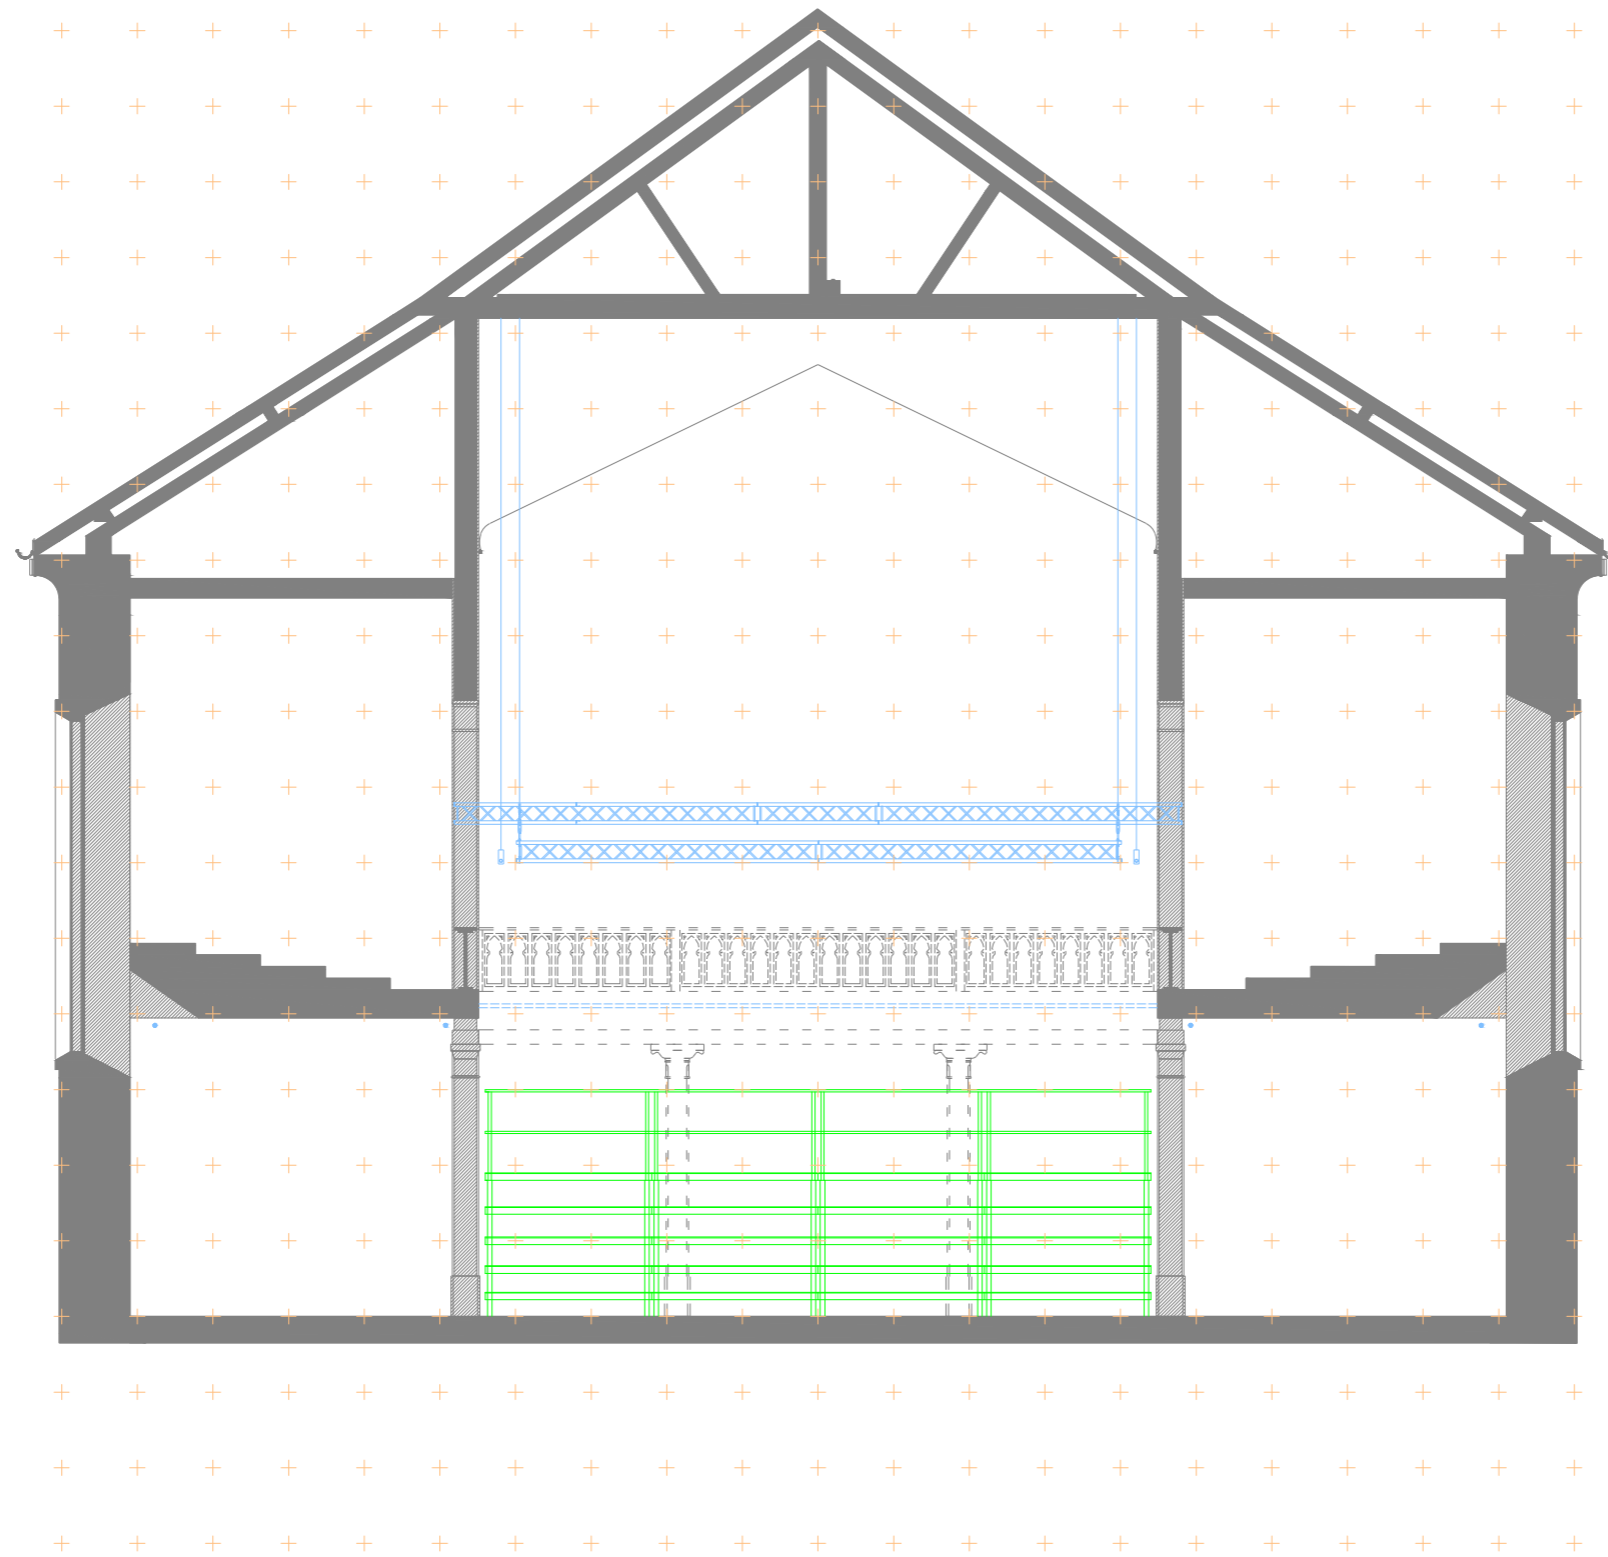

TEMPLE ALLEMAND		
Vue d'ensemble		
de : Gael Chapuis - technique@abc-culture.ch		
date de création :	29 janvier 2018	dernières modifications :
		29 janvier 2018
version :	1	vue :
		Plan
	échelle :	A3 1:100

TEMPLE ALLEMAND		
Axes		
de : Gael Chapuis - technique@abc-culture.ch		
date de création : 29 janvier 2018		dernières modifications : 29 janvier 2018
version : 1	échelle : A3 1:50	vue : Plan

BOULEVARD INNOVATION

TEMPLE ALLEMAND		
Accroches		
de : Gael Chapuis - technique@abc-culture.ch		
date de création :	29 janvier 2018	dernières modifications :
		29 janvier 2018
version :	1	échelle :
		A3 1:50
		vue :
		Coupe longitudinale

TEMPLE ALLEMAND

Vue d'ensemble

de : Gael Chapuis - technique@abc-culture.ch

date de création :
29 janvier 2018

dernières modifications :
29 janvier 2018

version :
1

échelle :
A3 1:100

vue :
Coupe transversale