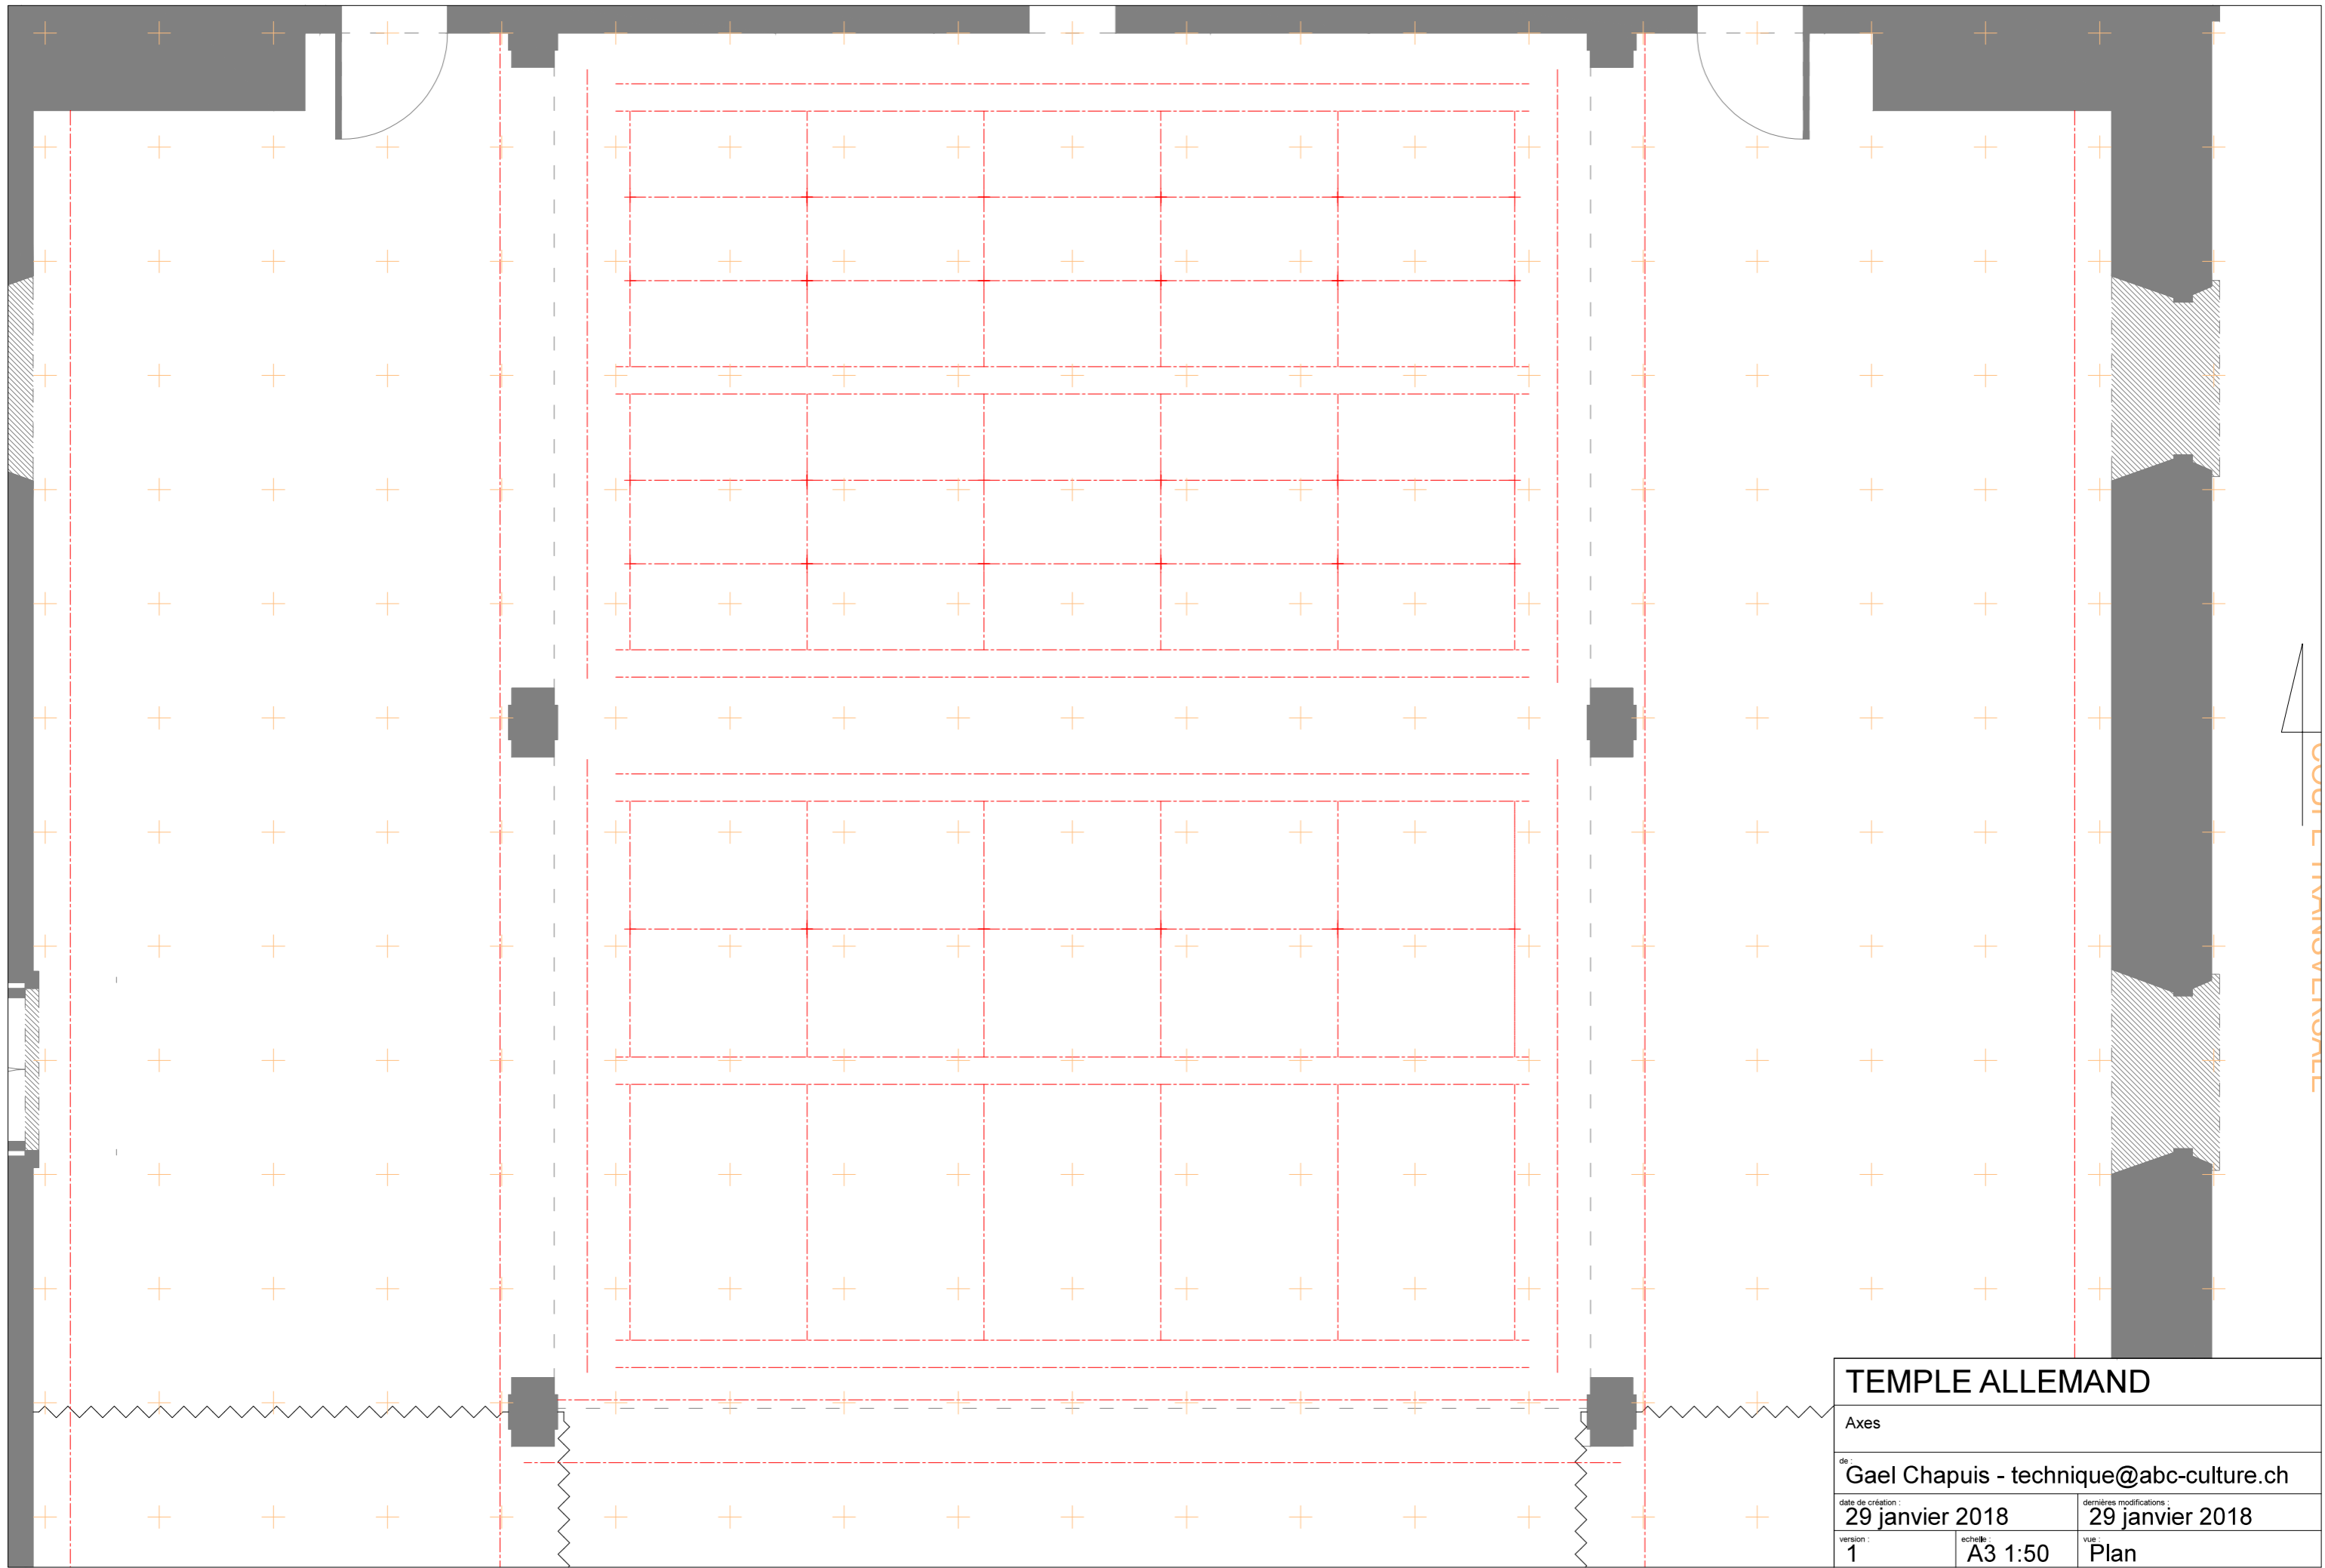

TEMPLE ALLEMAND		
Vue d'ensemble		
de : Gael Chapuis - technique@abc-culture.ch		
date de création :	29 janvier 2018	dernières modifications :
		29 janvier 2018
version :	1	vue :
		Plan
	échelle :	A3 1:100

TEMPLE ALLEMAND		
Axes		
de : Gael Chapuis - technique@abc-culture.ch		
date de création : 29 janvier 2018		dernières modifications : 29 janvier 2018
version : 1	échelle : A3 1:50	vue : Plan

BOULEVARD INNOVATION

TEMPLE ALLEMAND		
Accroches		
de : Gael Chapuis - technique@abc-culture.ch		
date de création :	29 janvier 2018	dernières modifications :
		29 janvier 2018
version :	1	échelle :
		A3 1:50
		vue :
		Coupe longitudinale

TEMPLE ALLEMAND

Vue d'ensemble

de : Gael Chapuis - technique@abc-culture.ch

date de création :
29 janvier 2018

dernières modifications :
29 janvier 2018

version :
1

échelle :
A3 1:100

vue :
Coupe transversale