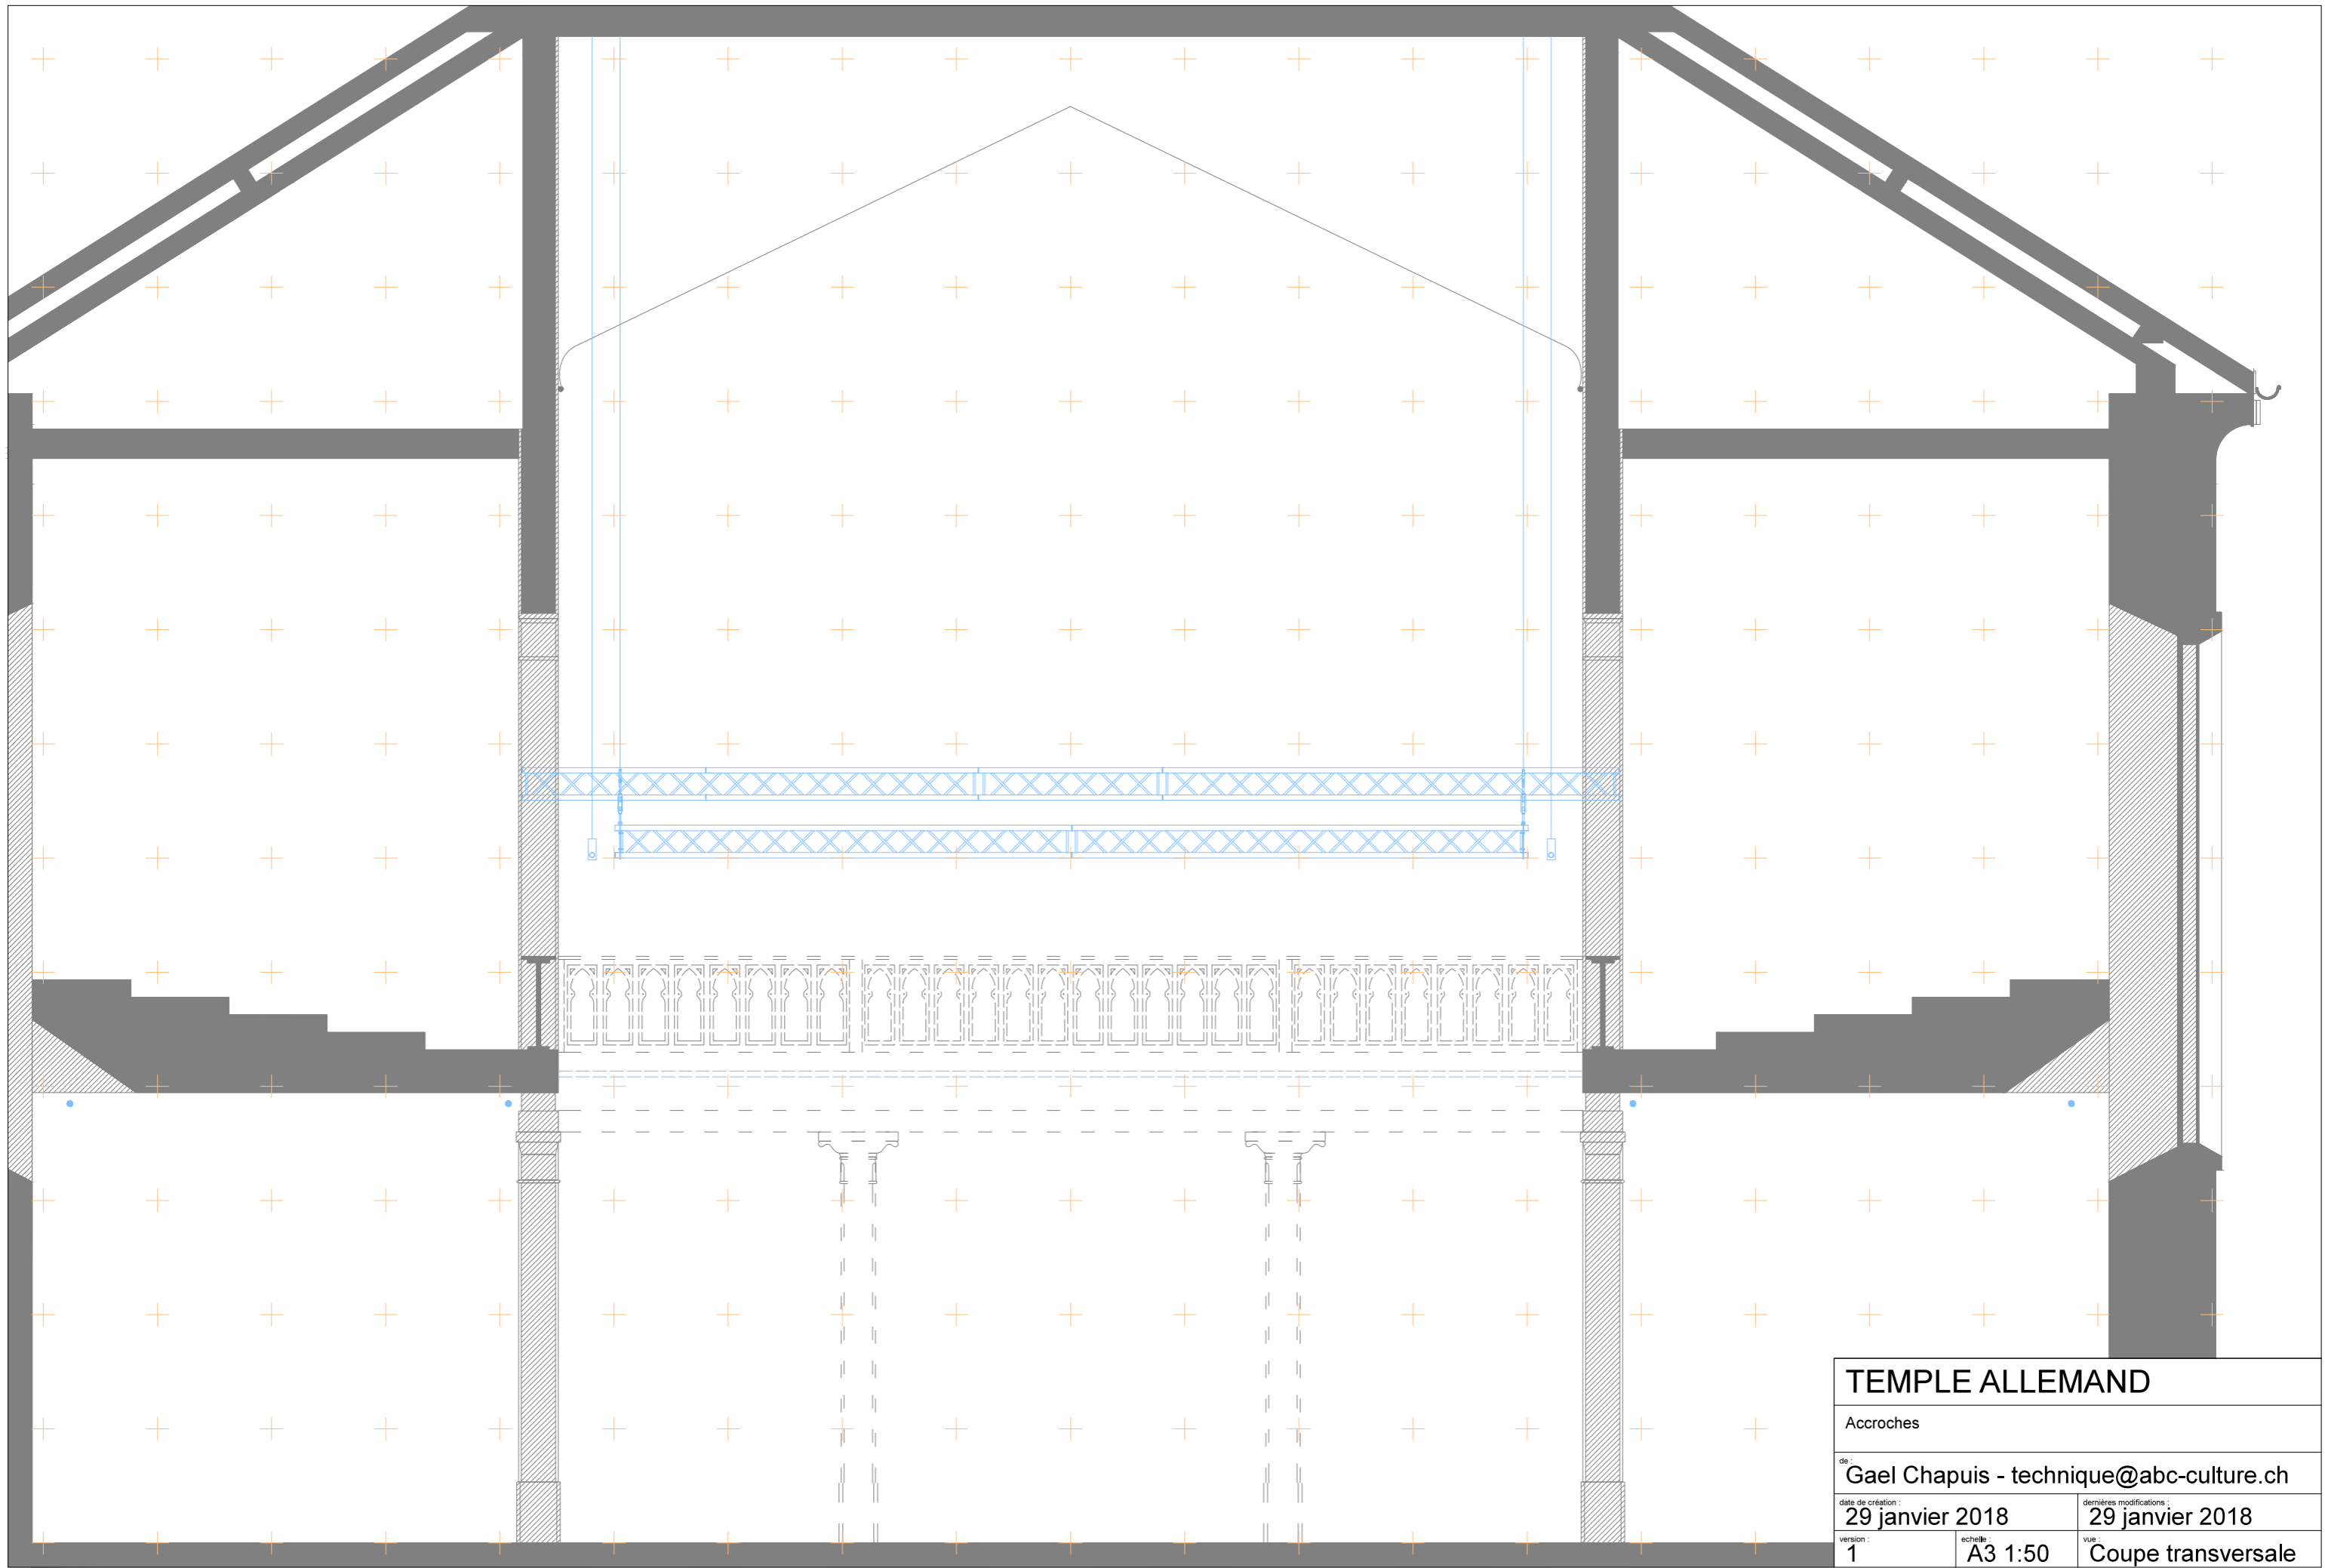

TEMPLE ALLEMAND

Vue d'ensemble

de : Gael Chapuis - technique@abc-culture.ch

date de création :
29 janvier 2018

dernières modifications :
29 janvier 2018

version :
1

échelle :
A3 1:100

vue :
Coupe transversale

TEMPLE ALLEMAND		
Accroches		
de : Gael Chapis - technique@abc-culture.ch		
date de création :	29 janvier 2018	dernières modifications :
		29 janvier 2018
version :	1	échelle :
		A3 1:50
		vue :
		Coupe transversale